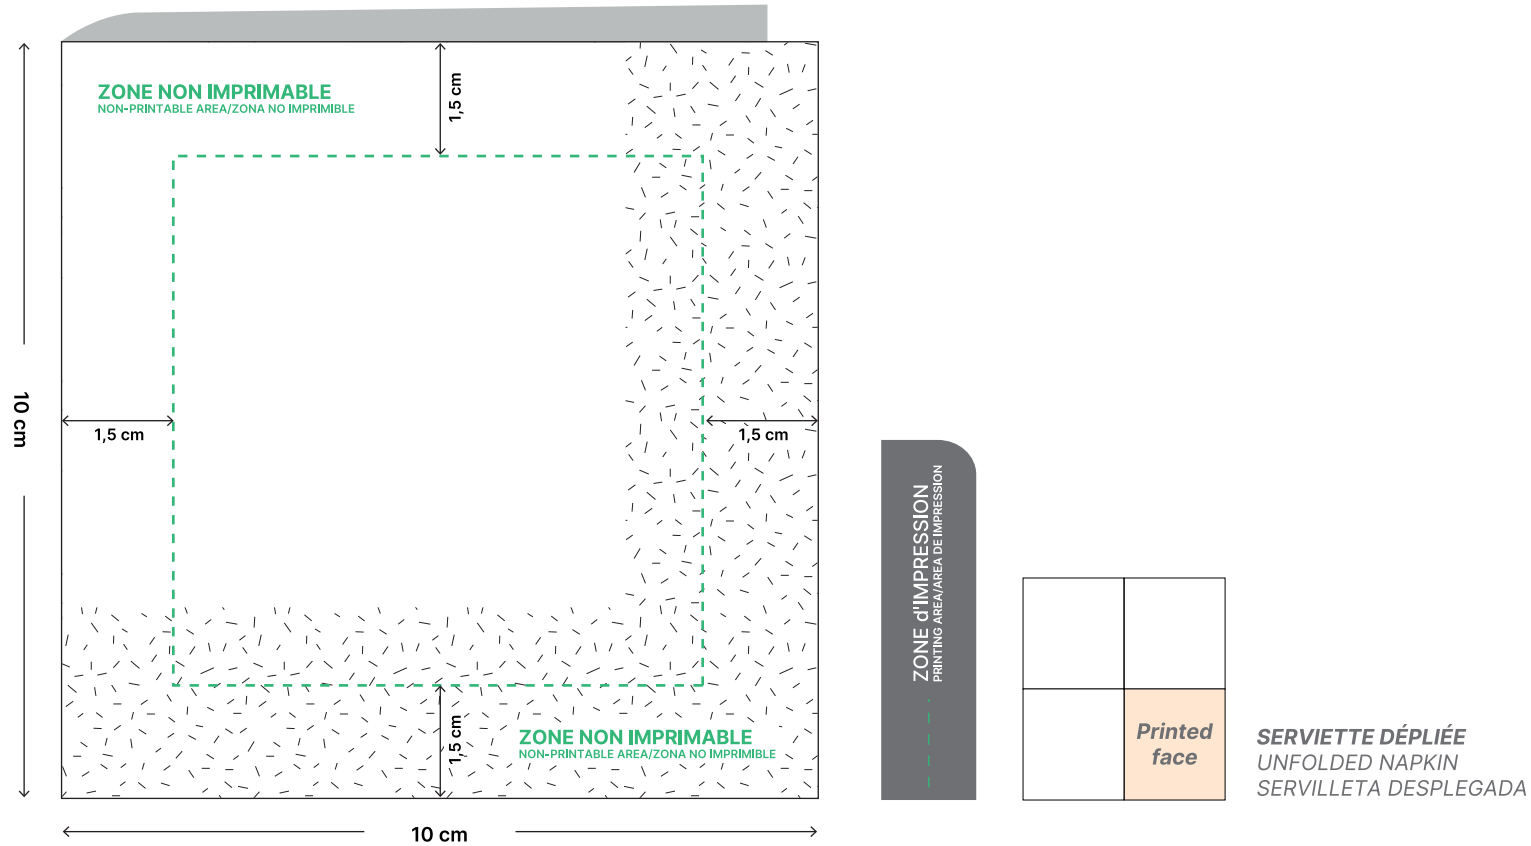

# SERVIETTE PERSONNALISÉE EN PAPIER OUATE BLANC 2 PLIS 20 x 20

PERSONALISED 2-PLY WHITE COTTON WOOL NAPKIN 20 x 20 - SERVILLETA DE GUATA BLANCA PERSONALIZADA DE 2 CAPAS 20 x 20

Mis à jour le 23/01/2025

Réf. : 100S038