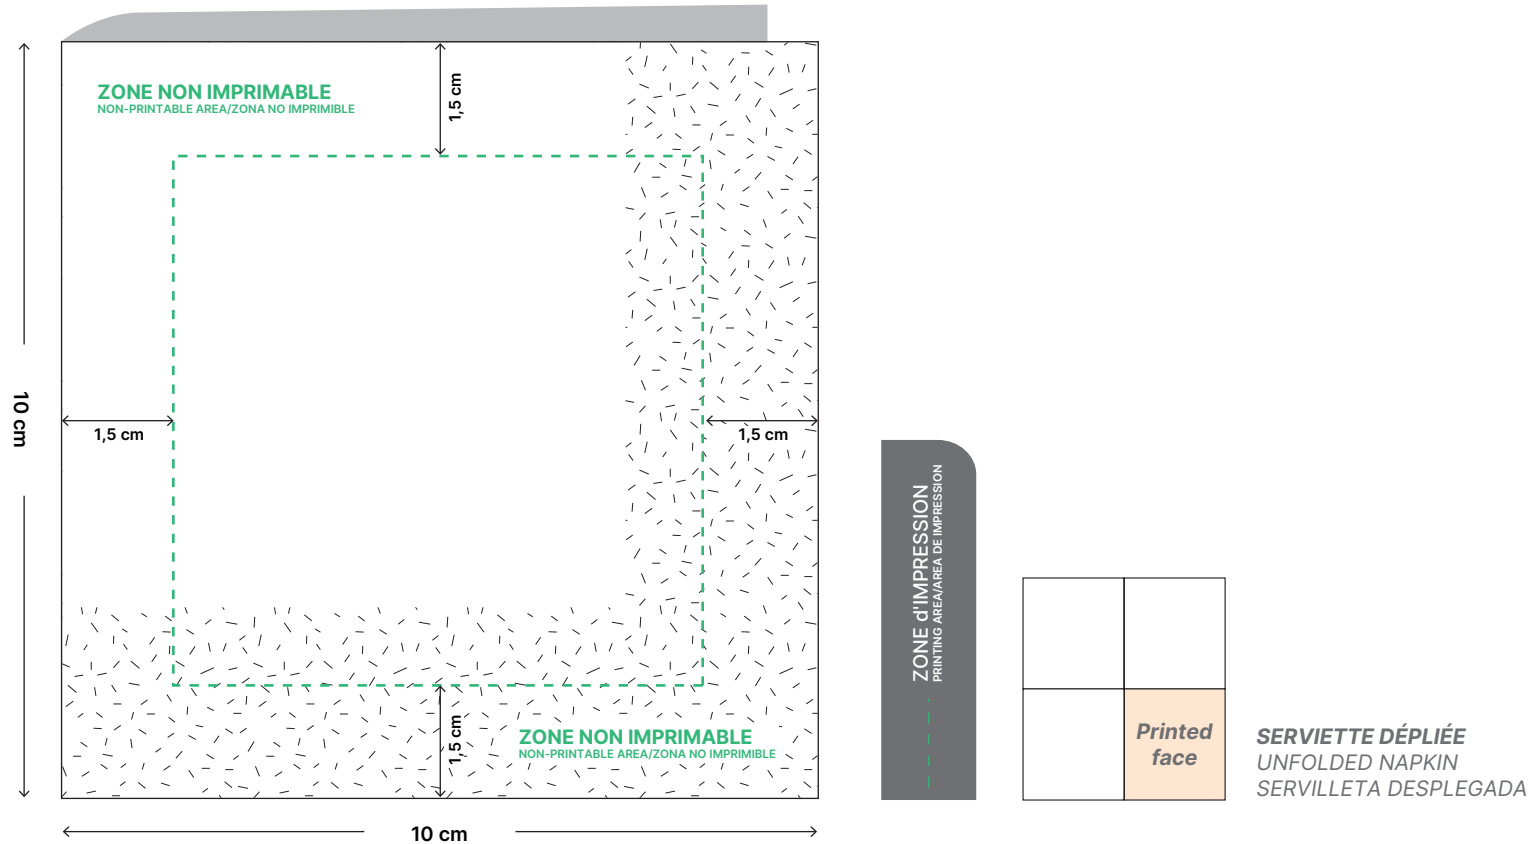

SERVIETTE PERSONNALISÉE EN PAPIER OUATE BLANC 2 PLIS 20 x 20

PERSONALISED 2-PLY WHITE COTTON WOOL NAPKIN 20 x 20 - SERVILLETA DE GUATA BLANCA PERSONALIZADA DE 2 CAPAS 20 x 20

Mis à jour le 23/01/2025

Réf. : 100S038