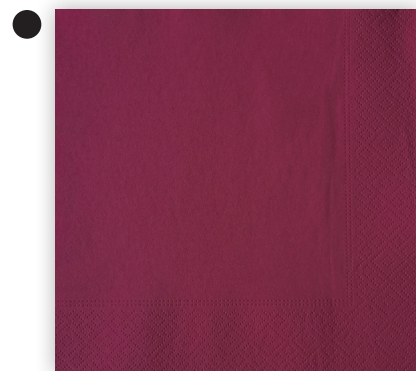

Référence <i>Reference/Referencia</i>	100S023
Désignation <i>Designation/Designación</i>	Serviette personnalisée en papier ouate couleur 2 plis 40 × 40 <i>Personalised 2-ply coloured cotton wool napkin 40 × 40</i> <i>Servilleta personalizada de guata de colores de 2 capas 40 × 40</i>
Type d'impression <i>Print type/Tipo de impresión</i>	Flexographie <i>Flexography/Flexografía</i>
Date de modification <i>Date of modification/ Fecha de modificación</i>	27/01/2025