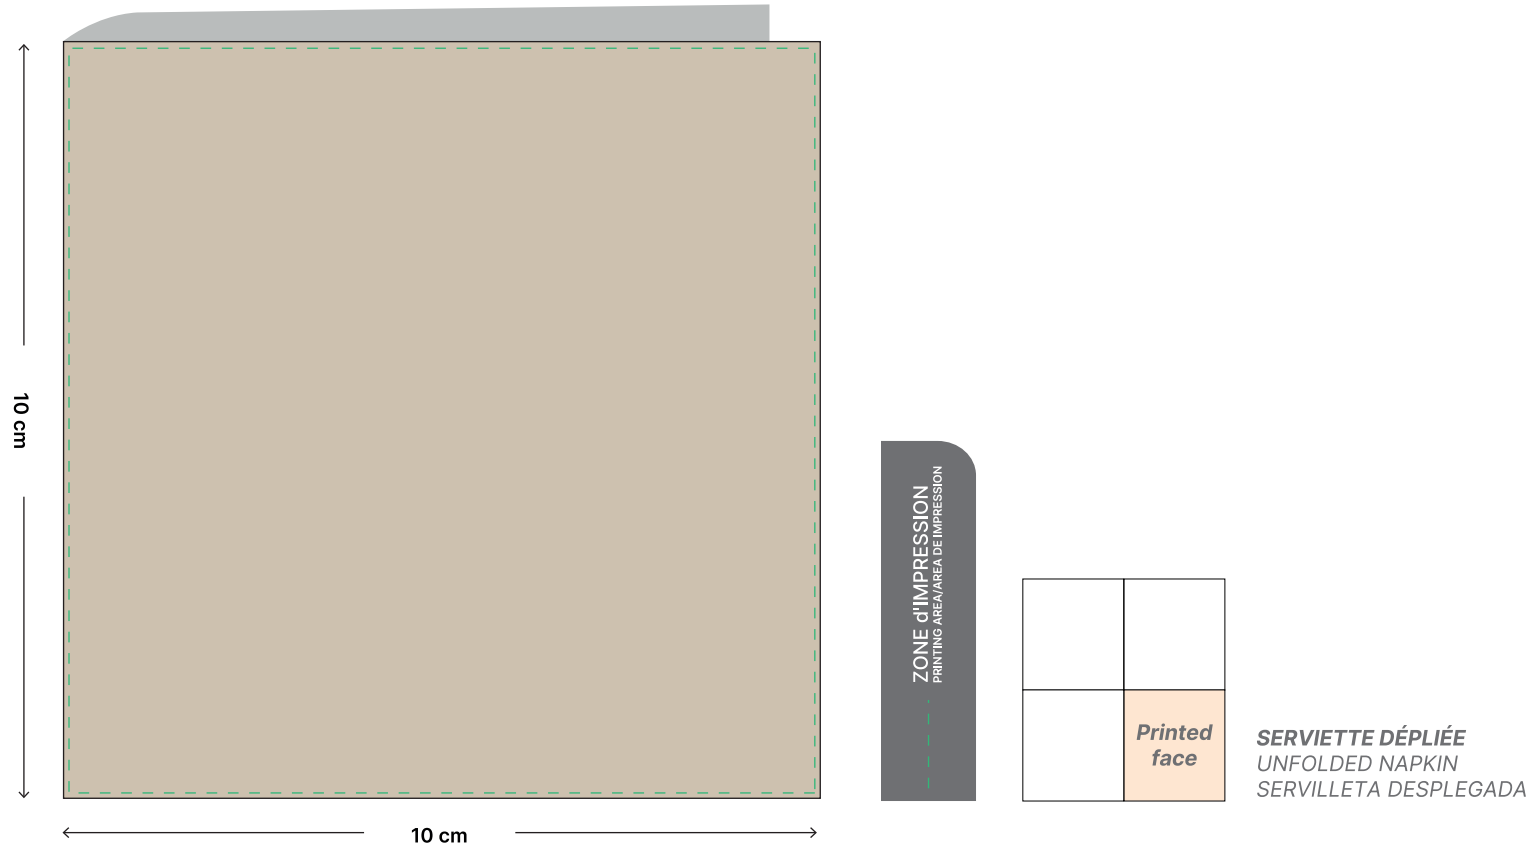

SERVIETTE PERSONNALISÉE EN PAPIER MOLLETONNÉ KRAFT 2 PLIS 20 x 20

PERSONALISED 2-PLY KRAFT EMBOSSED PAPER NAPKIN 20 x 20 - SERVILLETA PERSONALIZADA DE MOLLEÓN KRAFT DE 2 CAPAS 20 x 20

Mis à jour le 23/01/2025
Réf. : 100S006