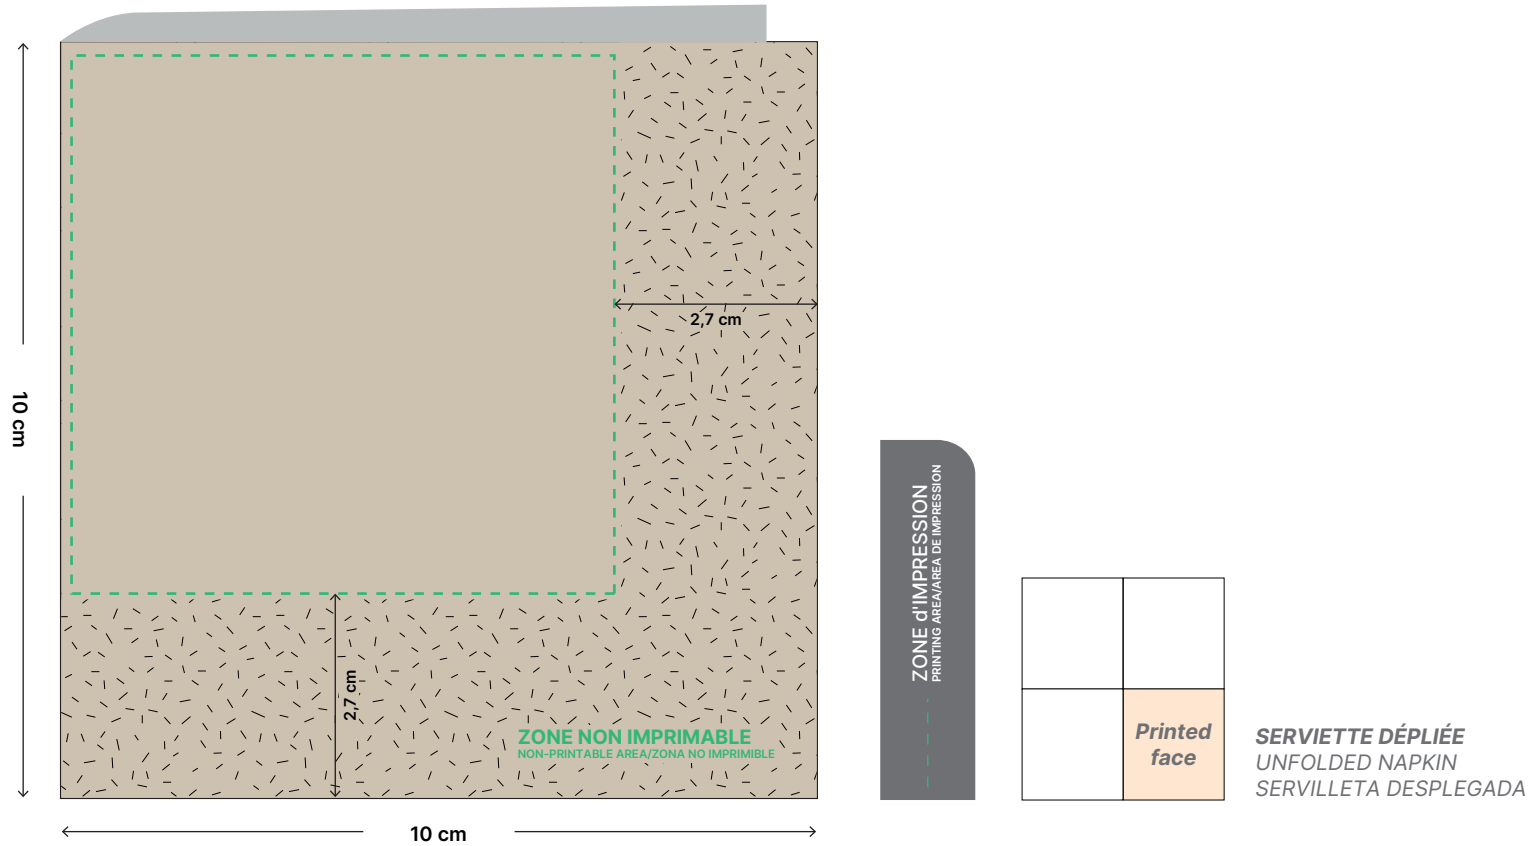

SERVIETTE PERSONNALISÉE EN PAPIER OUATE KRAFT 2 PLIS 20 x 20

PERSONALISED 2-PLY KRAFT COTTON WOOL NAPKIN 20 x 20 - SERVILLETA DE GUATA KRAFT PERSONALIZADA DE 2 CAPAS 20 x 20

Mis à jour le 23/01/2025

Réf. : 100S009