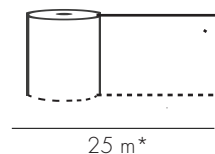

NAPPE

Tablecloth

Mantel

Référence Reference Referencia	F40022BLA	Description Description Descripción	1 nappe en soft aspect tissu rouleau 1,80x25 m 1 airlaid tablecloth in roll 1,80x25 m 1 mantel aspecto tisú en rollo 1,80x25 m
Matière Material Material	Papier intissé - Airlaid Non-woven paper - Airlaid Papel no-tejido - Airlaid	Couleur Colour Color	Blanc White Blanco
Dimensions Dimensions Dimensiones	1,80 x 25 m*	Grammage Grammage Gramaje	55 g/m²*
Code-barres Barcode Código de barras	3504088950006		