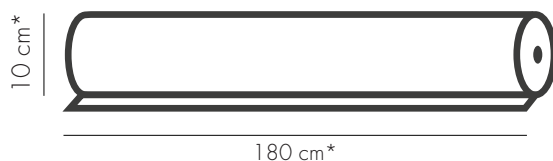

NAPPE

Tablecloth

Mantel

Référence Reference Referencia	F40022BLA	Description Description Descripción	1 nappe en soft aspect tissu rouleau 1,80x25 m 1 airlaid tablecloth in roll 1,80x25 m 1 mantel aspecto tisú en rollo 1,80x25 m
Matière Material Material	Papier intissé - Airlaid Non-woven paper - Airlaid Papel no-tejido - Airlaid	Couleur Colour Color	Blanc White Blanco
Dimensions Dimensions Dimensiones	1,80 x 25 m*	Grammage Grammage Gramaje	55 g/m²*
Code-barres Barcode Código de barras	3504088950006		