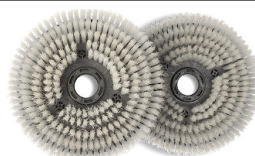

ACCESSOIRES INCLUS

911931 - BROSSE NYLON 220MM pour 244NX (JEU X2)