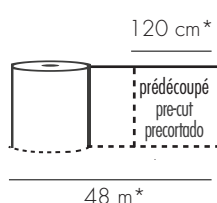

TÊTE-À-TÊTE

Table runner

Mantel «tu y yo»

Référence Reference Referencia	56T023	Description Description Descripción	1 tête-à-tête en spunbond rouleau prédécoupé 0,40x48 m 1 spunbond table runner in pre-cut roll 0,40x48 m 1 mantel «tu y yo» Spunbond en rollo precortado 0,40x48 m
Matière Material Material	Non tissé Spunbond - 100% polypropylène Non-woven Spunbond - 100% polypropylene No-tejido Spunbound - 100% polipropileno	Couleur Colour Color	Bordeaux Burgundy Burdeos
Dimensions Dimensions Dimensiones	0,40x 48m* prédécoupée tous les 1,20m pre-cut every 1,20m precortado cada 1,20cm	Grammage Grammage Gramaje	50g/m²*
Code-barres Barcode Código de barras	3 701114 808854		

Conditionnement / Packaging / Embalaje

<p>Paquet/package/paquete 1 unité/unit/unidad</p> <p>12,5 cm*</p> <p>40 cm*</p> <p>KG 953 g*</p>	<p>Carton/box/caja 9 unités/units/unidades</p> <p>38 cm*</p> <p>41,5 cm*</p> <p>40 cm*</p> <p>KG 9,3 kg*</p>	<p>Palette/pallet/paleta 30 cartons/boxes/cajas 270 unités/units/unidades</p>
--	--	---