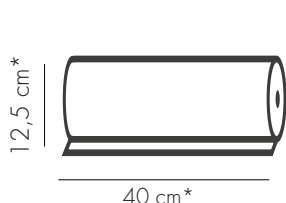

TÊTE-À-TÊTE

Table runner

Mantel «tu y yo»

Référence Reference Referencia	56T023	Description Description Descripción	1 tête-à-tête en spunbond rouleau prédécoupé 0,40x48 m 1 spunbond table runner in pre-cut roll 0,40x48 m 1 mantel «tu y yo» Spunbond en rollo precortado 0,40x48 m
Matière Material Material	Non tissé Spunbond - 100% polypropylène Non-woven Spunbond - 100% polypropylene No-tejido Spunbound - 100% polipropileno	Couleur Colour Color	Bordeaux Burgundy Burdeos
Dimensions Dimensions Dimensiones	0,40x 48m* prédécoupée tous les 1,20m pre-cut every 1,20m precortado cada 1,20cm	Grammage Grammage Gramaje	50g/m²*
Code-barres Barcode Código de barras	3 701114 808854		

Conditionnement / Packaging / Embalaje

<p>Paquet/package/paquete 1 unité/unit/unidad</p> <p>12,5 cm*</p> <p>40 cm*</p> <p>KG 953 g*</p>	<p>Carton/box/caja 9 unités/units/unidades</p> <p>38 cm*</p> <p>41,5 cm*</p> <p>40 cm*</p> <p>KG 9,3 kg*</p>	<p>Palette/pallet/paleta 30 cartons/boxes/cajas 270 unités/units/unidades</p>
--	--	---