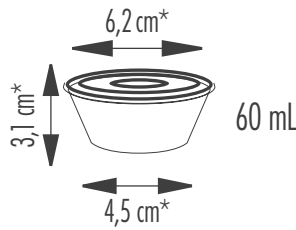

PLASTIQUE PP & PET - PP & PET plastic - Plástico PP y PET

POTS À SAUCE + COUVERCLES 60mL-2 Oz

Sauce pots + lids 60 mL - 2 Oz
Recipientes para salsas + tapas 60 mL - 2 Oz

Référence Reference Referencia	54P007	Description Descripción	100 pots à sauce + couvercles plastique 60mL 100 sauce pots + lids in plastic 60 mL 100 recipientes para salsas + tapas en plástico 60 mL
① 100 POTS À SAUCE EN PLASTIQUE 60 mL / PLASTIC SAUCE POTS 60 mL / RECIPIENTES PARA SALSAS EN PLASTICO 60 mL			
Matière Material	Plastique PP PP plastic Plástico PP	Couleur Colour Color	Transparent Transparent Transparente
Dimensions Dimensiones			
Code barre Barcode Código de barras	3701114808014	Conditionnement Packaging Embalaje	Paquet/package/paquete 100 unités/units/unidades Carton/box/caja 25 paquets/packs/paquetes 2500 unités/units/unidades Palette/Pallet/Paleta 24 cartons/boxes/cajas 60000 unités/units/unidades

② 100 COUVERCLES POUR POTS À SAUCE EN PLASTIQUE / LIDS FOR SAUCE POTS IN PLASTIC / TAPAS PARA RECIPIENTES PARA SALSAS EN PLASTICO			
Matière Material	Plastique PET Plastic PET Plástico PET	Couleur Colour Color	Transparent Transparent Transparente
Dimensions Dimensiones			
Code barre Barcode Código de barras	3701114808021	Conditionnement Packaging Embalaje	<p>Paquet/package/paquete 100 unités/units/unidades</p>  <p>129 g*</p> <p>Carton/box/caja 25 paquets/packs/paquetes 2500 unités/units/unidades</p>  <p>34 cm* 33,6 cm* 32,3 cm* 3,6 kg*</p> <p>Palette/Pallet/Paleta 24 cartons/boxes/cajas 60000 unités/units/unidades</p> 