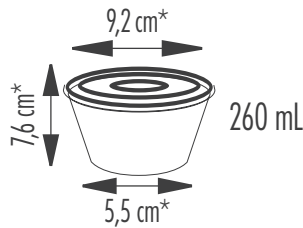

## COUPES À DESSERT + COUVERCLES 260 mL - 9 Oz

Dessert cups + lids 260 mL - 9 Oz  
Vasos de postre + tapas 260 mL - Oz

<b>Référence</b> <b>Reference</b> <b>Referencia</b>	54P010	<b>Description</b> <b>Descripción</b>	50 coupes à dessert + couvercles platique PET 260 mL 50 dessert cups + lids in PET plastic 260 mL 50 vasos de postre + tapas en plastico PET 260 mL
<b>1</b> 50 COUPES À DESSERT EN PLASTIQUE PET 260 mL / PLASTIC DESSERT CUPS 260 mL / VASOS DE POSTRE EN PLASTICO 260 mL			
<b>Matière</b> <b>Material</b>	Plastique PET Plastic PET Plástico PET	<b>Couleur</b> <b>Colour</b> <b>Color</b>	Transparent Transparent Transparente
<b>Dimensions</b> <b>Dimensiones</b>			
<b>Code barre</b> <b>Barcode</b> <b>Código de barras</b>	3701114808052	<b>Conditionnement</b> <b>Packaging</b> <b>Embalaje</b>	Paquet/package/paquete 50 unités/units/unidades  Carton/box/caja 20 paquets/packs/paquetes 1000 unités/units/unidades   Palette/Pallet/Paleta 25 cartons/boxes/cajas 25 000 unités/units/unidades 

② 100 COUVERCLES POUR COUPE À DESSERT EN PLASTIQUE PET / LIDS FOR DESSERT CUPS IN PET PLASTIC / TAPAS PARA VASOS DE POSTRE EN PET PLASTICO			
Matière Material	Plastique PET Plastic PET Plástico PET	Couleur Colour Color	Transparent Transparent Transparente
Dimensions Dimensiones			
Code barre Barcode Código de barras	3701114808557	Conditionnement Packaging Embalaje	<p>Paquet/package/paquete 100 unités/units/unidades</p>  <p>304 g*</p> <p>Carton/box/caja 10 paquets/packs/paquetes 1000 unités/units/unidades</p>  <p>41,2 cm* 49,5 cm* 20,5 cm* 3,7 kg*</p> <p>Palette/Pallet/Paleta 34 cartons/boxes/cajas 34 000 unités/units/unidades</p> 