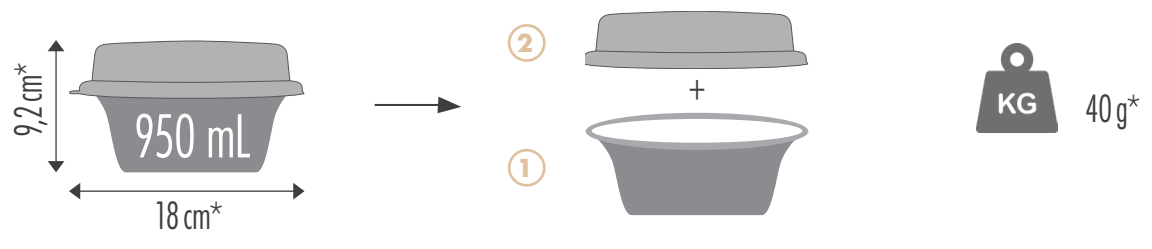

Responsible

PULPE DE CANNE À SUCRE
Sugar cane pulp
Fibras de caña de azúcar

PLASTIQUE PET
Plastic PET
Plástico PET

BOÎTES RONDES 950 mL + COUVERCLES

Round boxes 950 mL + lids / Cajas redondas 950 mL + tapas

Référence Reference Referencia	51C002	Description Descripción	50 Boîtes rondes alimentaires avec couvercles 950 mL 50 round food boxes with lids 950 mL 50 cajas de comida redondas con tapas 950 mL
① 50 BOLS RONDS / ROUND BOWLS / BOLS REDONDOS			
Matière Material	Pulpe de canne à sucre Sugar cane pulp Fibras de caña de azúcar	Couleur Colour Color	Blanc naturel Natural white Blanca natural
Dimensions Dimensiones	950 mL*	24g*	
Code barre Barcode Código de barras	3701114806843		
Conditionnement Packaging Embalaje	Paquet de 50 bols Pack of 50 bowls Paquete de 50 bols		1,23 kg*

② 50 COUVERCLES / LIDS / TAPAS			
Matière Material	PET (Polyéthylène Téréphtalate) PET (Polyethylene Terephthalate) PET (Polietileno Tereftalato)	Couleur Colour Color	Incolore Colourless Incoloro
Dimensions Dimensiones			
Code barre Barcode Código de barras	3701114806850		
Conditionnement Packaging Embalaje	Paquet de 50 couvercles Pack of 50 lids Paquete de 50 tapas		