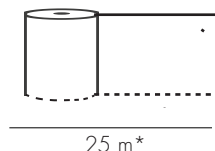

NAPPE

Tablecloth

Mantel

Référence Reference Referencia	F50049ROU	Description Description Descripción	1 nappe en soft aspect tissu rouleau 1,20x25 m 1 airlaid tablecloth in roll 1,20x25 m 1 mantel aspecto tisú en rollo 1,20x25 m
Matière Material Material	Papier intissé - Airlaid Non-woven paper - Airlaid Papel no-tejido - Airlaid	Couleur Colour Color	Rouge Red Rojo
Dimensions Dimensions Dimensiones	1,20 x 25 m*	Grammage Grammage Gramaje	55g/m²*
Code-barres Barcode Código de barras	3 701114 807666		