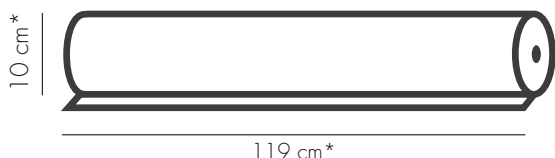

NAPPE

Tablecloth

Mantel

Référence Reference Referencia	F50049ROU	Description Description Descripción	1 nappe en soft aspect tissu rouleau 1,20x25 m 1 airlaid tablecloth in roll 1,20x25 m 1 mantel aspecto tisú en rollo 1,20x25 m
Matière Material Material	Papier intissé - Airlaid Non-woven paper - Airlaid Papel no-tejido - Airlaid	Couleur Colour Color	Rouge Red Rojo
Dimensions Dimensions Dimensiones	1,20 x 25 m*	Grammage Grammage Gramaje	55g/m²*
Code-barres Barcode Código de barras	3 701114 807666		