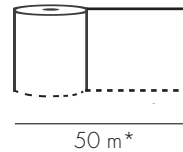

## Mantel

Référence Reference Referencia	56N019	Description Description Descripción	1 nappe en spunbond rouleau 1,20x50m 1 spunbond tablecloth in roll 1,20x50m 1 mantel Spunbond en rollo 1,20x50m
Matière Material Material	Non tissé Spunbond - 100% polypropylène Non-woven Spunbond - 100% polypropylene No-tejido Spunbound - 100% polipropileno	Couleur Colour Color	Anthracite Anthracite Antracita
Dimensions Dimensions Dimensiones	1,20 x 50 m*	Grammage Grammage Gramaje	50 g/m²*
Code-barres Barcode Código de barras	3 701114 808700		