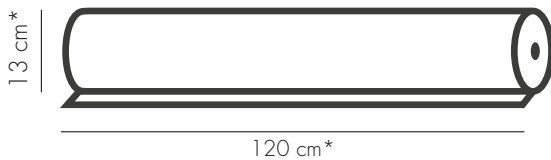

## Mantel

Référence Reference Referencia	56N019	Description Description Descripción	1 nappe en spunbond rouleau 1,20x50m 1 spunbond tablecloth in roll 1,20x50m 1 mantel Spunbond en rollo 1,20x50m
Matière Material Material	Non tissé Spunbond - 100% polypropylène Non-woven Spunbond - 100% polypropylene No-tejido Spunbound - 100% polipropileno	Couleur Colour Color	Anthracite Anthracite Antracita
Dimensions Dimensions Dimensiones	1,20 x 50 m*	Grammage Grammage Gramaje	50 g/m²*
Code-barres Barcode Código de barras	3 701114 808700		