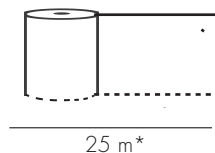

NAPPE

Tablecloth

Mantel

Référence Reference Referencia	F50049BOR	Description Description Descripción	1 nappe en soft aspect tissu rouleau 1,20x25 m 1 airlaid tablecloth in roll 1,20x25 m 1 mantel aspecto tisú en rollo 1,20x25 m
Matière Material Material	Papier intissé - Airlaid Non-woven paper - Airlaid Papel no-tejido - Airlaid	Couleur Colour Color	Bordeaux Burgundy Burdeos
Dimensions Dimensions Dimensiones	1,20 x 25 m*	Grammage Grammage Gramaje	55g/m²*
Code-barres Barcode Código de barras	3 701114 807635		