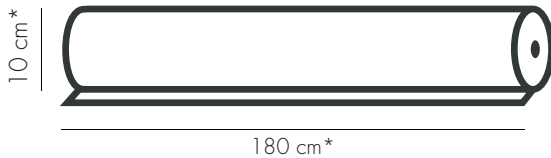

NAPPE

Tablecloth

Mantel

Référence Reference Referencia	F40022IVO	Description Description Descripción	1 nappe en soft aspect tissu rouleau 1,80x25 m 1 airlaid tablecloth in roll 1,80x25m 1 mantel aspecto tisú en rollo 1,80x25 m
Matière Material Material	Papier intissé - Airlaid Non-woven paper - Airlaid Papel no-tejido - Airlaid	Couleur Colour Color	Ivoire Ivory Marfil
Dimensions Dimensions Dimensiones	1,80 x 25 m*	Grammage Grammage Gramaje	60 g/m²*
Code-barres Barcode Código de barras	3 701114 807710		