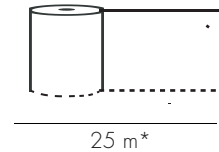

NAPPE

Tablecloth

Mantel

Référence Reference Referencia	F40022IVO	Description Description Descripción	1 nappe en soft aspect tissu rouleau 1,80x25 m 1 airlaid tablecloth in roll 1,80x25m 1 mantel aspecto tisú en rollo 1,80x25 m
Matière Material Material	Papier intissé - Airlaid Non-woven paper - Airlaid Papel no-tejido - Airlaid	Couleur Colour Color	Ivoire Ivory Marfil
Dimensions Dimensions Dimensiones	1,80 x 25 m*	Grammage Grammage Gramaje	60 g/m²*
Code-barres Barcode Código de barras	3 701114 807710		