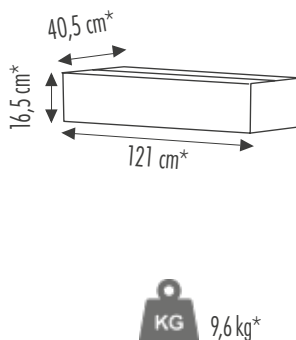

Carton/box/caja
3 unités/units/unidades