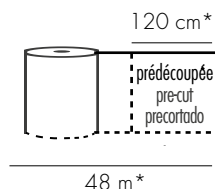

NAPPE Tablecloth Mantel

Référence Reference Referencia	56N011	Description Description Descripción	1 nappe en spunbond rouleau prédécoupé 1,20x48 m 1 spunbond tablecloth in pre-cut roll 1,20x48 m 1 mantel Spunbond en rollo precortado 1,20x48 m
Matière Material Material	Non tissé Spunbond - 100% polypropylène Non-woven Spunbond - 100 % polypropylene No-tejido Spunbound - 100% polipropileno	Couleur Colour Color	Ivoire Ivory Marfil
Dimensions Dimensions Dimensiones	1,20 x 48 m* prédécoupée tous les 1,20 m pre-cut every 1,20 m precortado cada 1,20 m	Grammage Grammage Gramaje	50g/m ² *
Code-barres Barcode Código de barras	3 701114 807130		