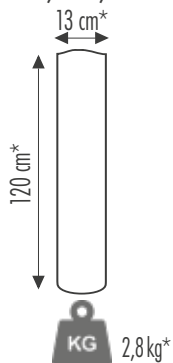

NAPPE Tablecloth Mantel

Référence Reference Referencia	56N011	Description Description Descripción	1 nappe en spunbond rouleau prédécoupé 1,20x48 m 1 spunbond tablecloth in pre-cut roll 1,20x48 m 1 mantel Spunbond en rollo precortado 1,20x48 m
Matière Material Material	Non tissé Spunbond - 100% polypropylène Non-woven Spunbond - 100 % polypropylene No-tejido Spunbound - 100% polipropileno	Couleur Colour Color	Ivoire Ivory Marfil
Dimensions Dimensions Dimensiones	1,20 x 48 m* prédécoupée tous les 1,20 m pre-cut every 1,20 m precortado cada 1,20 m	Grammage Grammage Gramaje	50g/m ² *
Code-barres Barcode Código de barras	3 701114 807130		

Conditionnement / Packaging / Embalaje

Paquet/package/paquete
1 unité/unit/unidad

Carton/box/caja
3 unités/units/unidades

Palette/pallet/paleta
18 cartons/boxes/cajas
54 unités/units/unidades

* Tolérance : ±5%