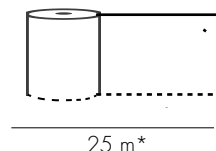

NAPPE

Tablecloth

Mantel

Référence Reference Referencia	56N018	Description Description Descripción	1 nappe soft chocolat rouleau 1,20x25 m 1 airlaid tablecloth in roll chocolate 1,20x25 m 1 rollo de mantel soft chocolate 1,20 x 25 m
Matière Material Material	Papier intissé - Airlaid Non-woven paper - Airlaid Papel no-tejido - Airlaid	Couleur Colour Color	Chocolat Chocolate Chocolate
Dimensions Dimensions Dimensiones	1,20 x 25 m*	Grammage Grammage Gramaje	55 g/m²*
Code-barres Barcode Código de barras	3701114807871		