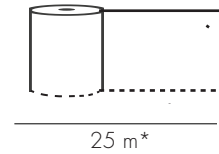

### Mantel

Référence Reference Referencia	F50049BLA	Description Description Descripción	1 nappe en soft aspect tissu rouleau 1,20x25 m 1 airlaid tablecloth in roll 1,20x25 m 1 mantel aspecto tisú en rollo 1,20x25 m
Matière Material Material	Papier intissé - Airlaid Non-woven paper - Airlaid Papel no-tejido - Airlaid	Couleur Colour Color	Blanc White Blanco
Dimensions Dimensions Dimensiones	1,20 x 25 m*	Grammage Grammage Gramaje	50g/m²*
Code-barres Barcode Código de barras	3 701 114 807291		