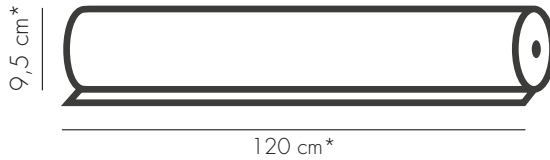

### Mantel

Référence Reference Referencia	F50049BLA	Description Description Descripción	1 nappe en soft aspect tissu rouleau 1,20x25 m 1 airlaid tablecloth in roll 1,20x25 m 1 mantel aspecto tisú en rollo 1,20x25 m
Matière Material Material	Papier intissé - Airlaid Non-woven paper - Airlaid Papel no-tejido - Airlaid	Couleur Colour Color	Blanc White Blanco
Dimensions Dimensions Dimensiones	1,20 x 25 m*	Grammage Grammage Gramaje	50g/m²*
Code-barres Barcode Código de barras	3 701 114 807291		