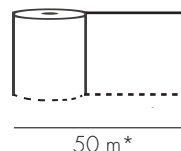

NAPPE

Tablecloth

Mantel

Référence Reference Referencia	56N024	Description Description Descripción	1 nappe en spunbond rouleau 1,20x50m 1 spunbond tablecloth in roll 1,20x50m 1 mantel Spunbond en rollo 1,20x50m
Matière Material Material	Non tissé Spunbond - 100% polypropylène Non-woven Spunbond - 100% polypropylene No-tejido Spunbound - 100% polipropileno	Couleur Colour Color	Noir Black Negro
Dimensions Dimensions Dimensiones	1,20 x 50m*	Grammage Grammage Gramaje	50g/m²*
Code-barres Barcode Código de barras	3 701114 808755		

Conditionnement / Packaging / Embalaje

<p>Paquet/package/paquete 1 unité/unit/unidad</p> <p>13 cm*</p> <p>120 cm*</p> <p>KG 3,1 kg*</p>	<p>Carton/box/caja 1 unité/unit/unidad</p> <p>16,5 cm*</p> <p>16,5 cm*</p> <p>121,5 cm*</p> <p>KG 3,7 kg*</p>	<p>Palette/pallet/paleta 55 cartons/boxes/cajas 55 unités/units/unidades</p>
--	---	--