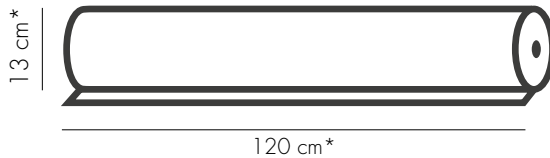

NAPPE Tablecloth Mantel

Référence Reference Referencia	F50050	Description Description Descripción	1 nappe en soft aspect tissu rouleau 1,20x50 m 1 airlaid tablecloth in roll 1,20x50m 1 mantel aspecto tisú en rollo 1,20x50 m
Matière Material Material	Papier intissé - Airlaid Non-woven paper - Airlaid Papel no-tejido - Airlaid	Couleur Colour Color	Blanc White Blanco
Dimensions Dimensions Dimensiones	1,20 x 50m*	Grammage Grammage Gramaje	50g/m²*
Code-barres Barcode Código de barras	3 701 114 802326		