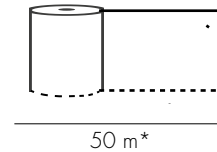

NAPPE Tablecloth Mantel

Référence Reference Referencia	F50050	Description Description Descripción	1 nappe en soft aspect tissu rouleau 1,20x50 m 1 airlaid tablecloth in roll 1,20x50m 1 mantel aspecto tisú en rollo 1,20x50 m
Matière Material Material	Papier intissé - Airlaid Non-woven paper - Airlaid Papel no-tejido - Airlaid	Couleur Colour Color	Blanc White Blanco
Dimensions Dimensions Dimensiones	1,20 x 50m*	Grammage Grammage Gramaje	50g/m²*
Code-barres Barcode Código de barras	3 701 114 802326		

Conditionnement / Packaging / Embalaje

<p>Paquet/package/paquete 1 unité/unit/unidad</p> <p>KG 3 kg*</p>	<p>Carton/box/caja 1 unité/unit/unidad</p> <p>121,5 cm* 16,5 cm* 16,5 cm* KG 3,6 kg*</p>	<p>Palette/pallet/paleta 55 cartons/boxes/cajas 55 unités/units/unidades</p>
---	--	--