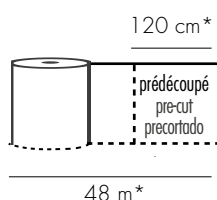

TÊTE-À-TÊTE

Table runner

Mantel «tu y yo»

Référence Reference Referencia	56T013	Description Description Descripción	1 tête-à-tête en spunbond rouleau prédécoupé 0,40x48 m 1 spunbond table runner in pre-cut roll 0,40x48 m 1 mantel «tu y yo» Spunbond en rollo precortado 0,40x48 m
Matière Material Material	Non tissé Spunbond - 100% polypropylène Non-woven Spunbond - 100% polypropylene No-tejido Spunbound - 100% polipropileno	Couleur Colour Color	Blanc White Blanco
Dimensions Dimensions Dimensiones	0,40x 48m* prédécoupée tous les 1,20m pre-cut every 1,20m precortado cada 1,20cm	Grammage Grammage Gramaje	50g/m²*
Code-barres Barcode Código de barras	3 701114 807192		