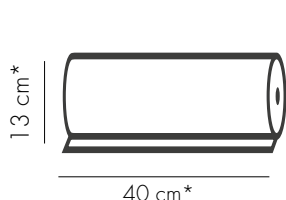

TÊTE-À-TÊTE

Table runner

Mantel «tu y yo»

Référence Reference Referencia	56T013	Description Description Descripción	1 tête-à-tête en spunbond rouleau prédécoupé 0,40x48 m 1 spunbond table runner in pre-cut roll 0,40x48 m 1 mantel «tu y yo» Spunbond en rollo precortado 0,40x48 m
Matière Material Material	Non tissé Spunbond - 100% polypropylène Non-woven Spunbond - 100% polypropylene No-tejido Spunbound - 100% polipropileno	Couleur Colour Color	Blanc White Blanco
Dimensions Dimensions Dimensiones	0,40x 48m* prédécoupée tous les 1,20m pre-cut every 1,20m precortado cada 1,20cm	Grammage Grammage Gramaje	50g/m²*
Code-barres Barcode Código de barras	3 701114 807192		