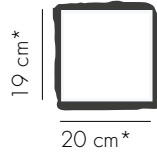

SERVIETTES

Napkins / Servilletas

Serviette dépliée
Unfolded napkin
Servilleta desplegada

Serviette pliée 1/4
Folded napkin
Servilleta plegada

1 pli

55 g/m²

Référence Reference Referencia	F20040ROU	Description Description Descripción	50 serviettes soft aspect tissu 40x40 50 napkins airlaid 40x40 50 servilletas soft aspecto tisú 40x40
Matière Material Material	Papier intissé - Airlaid Non-woven paper - Airlaid Papél no-tejido - Airlaid	Couleur Colour Color	Rouge Red Rojo
Dimensions Dimensions Dimensiones	39 x 39,5 cm* serviette dépliée unfolded napkin toalla desplegada	Grammage Grammage Gramaje	55g/m ² *
Nombre de plis Number of folds Número de capas	1	Code-barres Barcode Código de barras	3 701114 801930
50 serviettes/napkins/servilletas		20 paquets/packs/paquetes	
<p>KG 410g*</p>		<p>KG 9,1kg*</p>	
30 cartons/boxes/cajas			