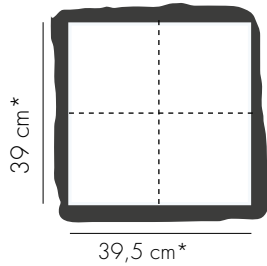

SERVIETTES

Napkins / Servilletas

Serviette dépliée
Unfolded napkin
Servilleta desplegada

Serviette pliée 1/4
Folded napkin
Servilleta plegada

1 pli

55 g/m²

Référence Reference Referencia	F20040ROU	Description Description Descripción	50 serviettes soft aspect tissu 40x40 50 napkins airlaid 40x40 50 servilletas soft aspecto tisú 40x40
Matière Material Material	Papier intissé - Airlaid Non-woven paper - Airlaid Papél no-tejido - Airlaid	Couleur Colour Color	Rouge Red Rojo
Dimensions Dimensions Dimensiones	39 x 39,5 cm* serviette dépliée unfolded napkin toalla desplegada	Grammage Grammage Gramaje	55g/m ² *
Nombre de plis Number of folds Número de capas	1	Code-barres Barcode Código de barras	3 701114 801930
50 serviettes/napkins/servilletas		20 paquets/packs/paquetes	
<p>KG 410g*</p>		<p>KG 9,1kg*</p>	
30 cartons/boxes/cajas			