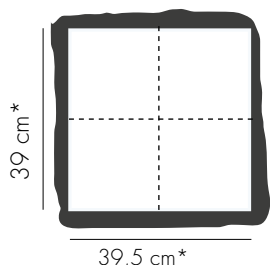

SERVIETTES

Napkins / Servilletas

Serviette dépliée
Unfolded napkin
Servilleta desplegada

Serviette pliée 1/4
Folded napkin
Servilleta plegada

1 pli

55 g/m²

Référence Reference Referencia	F20040BLE	Description Description Descripción	50 serviettes soft aspect tissu 40x40 50 napkins airlaid 40x40 50 servilletas soft aspecto tisú 40x40
Matière Material Material	Papier intissé - Airlaid Non-woven paper - Airlaid Papel no-tejido - Airlaid	Couleur Colour Color	Bleu Blue Azul
Dimensions Dimensions Dimensiones	39 x 39,5 cm* serviette dépliée unfolded napkin servilleta desplegada	Grammage Grammage Gramaje	55g/m ² *
Nombre de plis Number of folds Número de capas	1	Code-barres Barcode Código de barras	3 701114 801961
50 serviettes/napkins/servilletas		20 paquets/packs/paquetes	
<p>KG 410g*</p>		<p>KG 9,1 kg*</p>	
30 cartons/boxes/cajas			