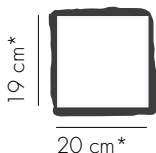

SERVIETTES

Napkins / Servilletas

Serviette dépliée
Unfolded napkin
Servilleta desplegada

Serviette pliée 1/4
Folded napkin
Servilleta plegada

1 pli

55 g/m²

Référence Reference Referencia	F20040BLE	Description Description Descripción	50 serviettes soft aspect tissu 40x40 50 napkins airlaid 40x40 50 servilletas soft aspecto tisú 40x40
Matière Material Material	Papier intissé - Airlaid Non-woven paper - Airlaid Papel no-tejido - Airlaid	Couleur Colour Color	Bleu Blue Azul
Dimensions Dimensions Dimensiones	39 x 39,5 cm* serviette dépliée unfolded napkin servilleta desplegada	Grammage Grammage Gramaje	55g/m ² *
Nombre de plis Number of folds Número de capas	1	Code-barres Barcode Código de barras	3 701114 801961
50 serviettes/napkins/servilletas		20 paquets/packs/paquetes	
<p>KG 410g*</p>		<p>KG 9,1 kg*</p>	
30 cartons/boxes/cajas			