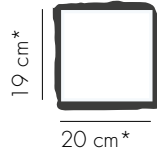

SERVIETTES

Napkins / Servilletas

Serviette dépliée
Unfolded napkin
Servilleta desplegada

Serviette pliée 1/4
Folded napkin
Servilleta plegada

Référence Reference Referencia	F20040ANT	Description Description Descripción	50 serviettes soft aspect tissu 40x40 50 airlaid napkins 40x40 50 servilletas soft aspecto tisú 40x40
Matière Material Material	Papier intissé - Airlaid Non-woven paper - Airlaid Papel no-tejido - Airlaid	Couleur Colour Color	Gris anthracite Anthracite grey Gris antracita
Dimensions Dimensions Dimensiones	39 x 39,5 cm* serviette dépliée unfolded napkin servilleta desplegada	Grammage Grammage Gramaje	55g/m²*
Nombre de plis Number of folds Número de capas	1	Code-barres Barcode Código de barras	3 701114 802012
50 serviettes/napkins/servilletas		20 paquets/packs/paquetes	
<p>KG 410g*</p>		<p>KG 9,1 kg*</p>	
		30 cartons/boxes/cajas	