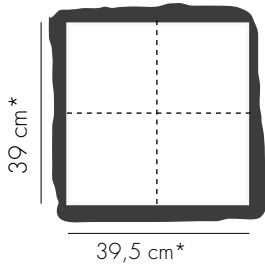

SERVIETTES

Napkins / Servilletas

Serviette dépliée
Unfolded napkin
Servilleta desplegada

Serviette pliée 1/4
Folded napkin
Servilleta plegada

Référence Reference Referencia	F20040ANT	Description Description Descripción	50 serviettes soft aspect tissu 40x40 50 airlaid napkins 40x40 50 servilletas soft aspecto tisú 40x40
Matière Material Material	Papier intissé - Airlaid Non-woven paper - Airlaid Papel no-tejido - Airlaid	Couleur Colour Color	Gris anthracite Anthracite grey Gris antracita
Dimensions Dimensions Dimensiones	39 x 39,5 cm* serviette dépliée unfolded napkin servilleta desplegada	Grammage Grammage Gramaje	55g/m²*
Nombre de plis Number of folds Número de capas	1	Code-barres Barcode Código de barras	3 701114 802012
50 serviettes/napkins/servilletas		20 paquets/packs/paquetes	
<p>KG 410g*</p>		<p>KG 9,1 kg*</p>	
		30 cartons/boxes/cajas	