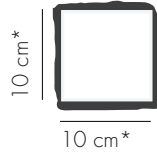

## Napkins / Servilletas

Serviette dépliée

Serviette pliée 1/4

1 pli

55 g/m<sup>2</sup>

<b>Référence</b> <b>Reference</b> <b>Referencia</b>	55S018	<b>Description</b> <b>Description</b> <b>Descripción</b>	100 serviettes cocktail soft aspect tissu 20x20 100 cocktail napkins airlaid 20x20 100 servilletas cocktail soft aspecto tisú 20x20
<b>Matière</b> <b>Material</b> <b>Material</b>	Papier intissé - Airlaid Non-woven paper - Airlaid Papel no-tejido - Airlaid	<b>Couleur</b> <b>Colour</b> <b>Color</b>	Noir Black Negro
<b>Dimensions</b> <b>Dimensions</b> <b>Dimensiones</b>	20 x 20 cm* serviette dépliée unfolded napkin toalla desplegada	<b>Grammage</b> <b>Grammage</b> <b>Gramaje</b>	55 g/m <sup>2</sup>
<b>Nombre de plis</b> <b>Number of folds</b> <b>Número de capas</b>	1	<b>Code-barres</b> <b>Barcode</b> <b>Código de barras</b>	3 701114 807611

### Conditionnement / Packaging / Embalaje

<p>Paquet/package/paquete 100 serviettes/napkins/servilletas</p> <p>20 cm* 7 cm*</p>	<p>Carton/box/caja 10 paquets/packs/paquetes 1000 unités/units/unidades</p> <p>34 cm* 34 cm* 24 cm*</p>	<p>Palette/pallet/paleta 72 cartons/boxes/cajas 72000 unités/units/unidades</p>
--	---	---