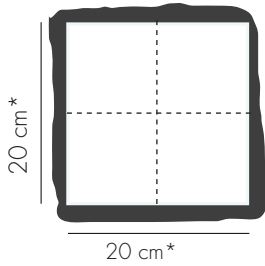

## Napkins / Servilletas

Serviette dépliée

Serviette pliée 1/4

1 pli

55 g/m<sup>2</sup>

<b>Référence</b> <b>Reference</b> <b>Referencia</b>	55S018	<b>Description</b> <b>Description</b> <b>Descripción</b>	100 serviettes cocktail soft aspect tissu 20x20 100 cocktail napkins airlaid 20x20 100 servilletas cocktail soft aspecto tisú 20x20
<b>Matière</b> <b>Material</b> <b>Material</b>	Papier intissé - Airlaid Non-woven paper - Airlaid Papel no-tejido - Airlaid	<b>Couleur</b> <b>Colour</b> <b>Color</b>	Noir Black Negro
<b>Dimensions</b> <b>Dimensions</b> <b>Dimensiones</b>	20 x 20 cm* serviette dépliée unfolded napkin toalla desplegada	<b>Grammage</b> <b>Grammage</b> <b>Gramaje</b>	55 g/m <sup>2</sup>
<b>Nombre de plis</b> <b>Number of folds</b> <b>Número de capas</b>	1	<b>Code-barres</b> <b>Barcode</b> <b>Código de barras</b>	3 701114 807611

### Conditionnement / Packaging / Embalaje

<p>Paquet/package/paquete 100 serviettes/napkins/servilletas</p> <p>20 cm* 7 cm*</p>	<p>Carton/box/caja 10 paquets/packs/paquetes 1000 unités/units/unidades</p> <p>34 cm* 34 cm* 24 cm*</p>	<p>Palette/pallet/paleta 72 cartons/boxes/cajas 72000 unités/units/unidades</p>
--	---	---