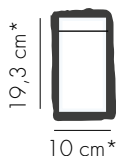

SERVIETTES

Napkins / Servilletas

Serviette dépliée
Unfolded napkin
Servilleta desplegada

Serviette pliage kangourou
Kangaroo folding napkin
Servilleta plegado canguro

Référence Reference Referencia	55S013	Description Description Descripción	25 serviettes pliage kangourou soft aspect tissu 40x40 25 kangaroo folding napkins airlaid 40x40 25 servilletas plegado canguro soft aspecto tisú 40x40
Matière Material Material	Papier intissé - Airlaid Non-woven paper - Airlaid Papel no-tejido - Airlaid	Couleur Colour Color	Blanc White Blanco
Dimensions Dimensions Dimensiones	39 x 39,5 cm* serviette dépliée unfolded napkin toalla desplegada	Grammage Grammage Gramaje	50g/m ² *
Nombre de plis Number of folds Número de capas	1	Code-barres Barcode Código de barras	3 701 114 807284

25 serviettes/napkins/servilletas

KG 173g*

40 paquets/packs/paquetes

KG 7,9kg*

30 cartons/boxes/cajas

* Tolérance : ±5%