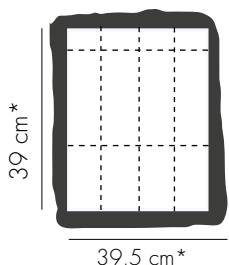

SERVIETTES

Napkins / Servilletas

Serviette dépliée
Unfolded napkin
Servilleta desplegada

Serviette pliage kangourou
Kangaroo folding napkin
Servilleta plegado canguro

Référence Reference Referencia	55S013	Description Description Descripción	25 serviettes pliage kangourou soft aspect tissu 40x40 25 kangaroo folding napkins airlaid 40x40 25 servilletas plegado canguro soft aspecto tisú 40x40
Matière Material Material	Papier intissé - Airlaid Non-woven paper - Airlaid Papel no-tejido - Airlaid	Couleur Colour Color	Blanc White Blanco
Dimensions Dimensions Dimensiones	39 x 39,5 cm* serviette dépliée unfolded napkin toalla desplegada	Grammage Grammage Gramaje	50g/m ² *
Nombre de plis Number of folds Número de capas	1	Code-barres Barcode Código de barras	3 701 114 807284

25 serviettes/napkins/servilletas

KG 173g*

40 paquets/packs/paquetes

KG 7,9kg*

30 cartons/boxes/cajas

* Tolérance : ±5%