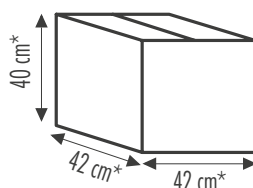

SERVIETTES

Napkins / Servilletas

Serviette dépliée
Unfolded napkin
Servilleta desplegada

Serviette pliage kangourou
Kangaroo folding napkin
Servilleta plegado canguro

Référence Reference Referencia	55S013	Description Description Descripción	25 serviettes pliage kangourou soft aspect tissu 40x40 25 kangaroo folding napkins airlaid 40x40 25 servilletas plegado canguro soft aspecto tisú 40x40
Matière Material Material	Papier intissé - Airlaid Non-woven paper - Airlaid Papel no-tejido - Airlaid	Couleur Colour Color	Blanc White Blanco
Dimensions Dimensions Dimensiones	39 x 39,5 cm* serviette dépliée unfolded napkin toalla desplegada	Grammage Grammage Gramaje	50g/m ² *
Nombre de plis Number of folds Número de capas	1	Code-barres Barcode Código de barras	3 701 114 807284

25 serviettes/napkins/servilletas

KG 173g*

40 paquets/packs/paquetes

KG 7,9kg*

30 cartons/boxes/cajas

* Tolérance : ±5%