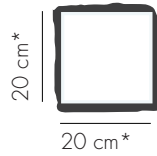

SERVIETTES

Napkins / Servilletas

Serviette dépliée

Serviette pliée 1/4

1 pli

50 g/m²

Référence Reference Referencia	55S012	Description Description Descripción	50 serviettes soft aspect tissu 40x40 50 napkins airlaid 40x40 50 servilletas soft aspecto tisú 40x40
Matière Material Material	Papier intissé - Airlaid Non-woven paper - Airlaid Papél no-tejido - Airlaid	Couleur Colour Color	Vichy rouge & blanc Red & white gingham Vichy roja y blanca
Dimensions Dimensions Dimensiones	40 x 40cm* serviette dépliée unfolded napkin toalla desplegada	Grammage Grammage Gramaje	50g/m ²
Nombre de plis Number of folds Número de capas	1	Code-barres Barcode Código de barras	3504087729702
50 serviettes/napkins/servilletas		10 paquets/packs/paquetes	48 cartons/boxes/cajas
			
			