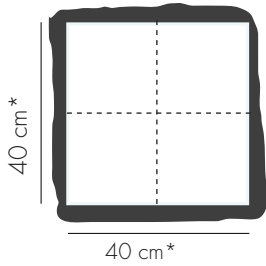

SERVIETTES

Napkins / Servilletas

Serviette dépliée

Serviette pliée 1/4

1 pli

50 g/m²

Référence Reference Referencia	55S012	Description Description Descripción	50 serviettes soft aspect tissu 40x40 50 napkins airlaid 40x40 50 servilletas soft aspecto tisú 40x40
Matière Material Material	Papier intissé - Airlaid Non-woven paper - Airlaid Papél no-tejido - Airlaid	Couleur Colour Color	Vichy rouge & blanc Red & white gingham Vichy roja y blanca
Dimensions Dimensions Dimensiones	40 x 40cm* serviette dépliée unfolded napkin toalla desplegada	Grammage Grammage Gramaje	50g/m ²
Nombre de plis Number of folds Número de capas	1	Code-barres Barcode Código de barras	3504087729702
50 serviettes/napkins/servilletas		10 paquets/packs/paquetes	48 cartons/boxes/cajas
			
			