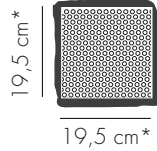

## MOLLETON DOUBLE POINT

Micro-embossed double layer / Doble punto doble capa

## Napkins / Servilletas

Serviette dépliée

Serviette pliée 1/4

2 plis

17 g/m<sup>2</sup>

<b>Référence</b> Reference Referencia	F20051SAP	<b>Description</b> Description Descripción	50 serviettes molleton 40x40 50 napkins micro-embossed 40x40 50 servilletas doble punto 40x40
<b>Matière</b> Material Material	Molleton double épaisseur - 100% fibres vierges Micro-embossed double laye - 100% virgin fibres Doble punto doble capa - 100% fibras vírgenes	<b>Couleur</b> Colour Color	Vert sapin Dark green Verde pino
<b>Dimensions</b> Dimensions Dimensiones	39 x 39 cm* serviette dépliée unfolded napkin toalla desplegada	<b>Grammage</b> Grammage Gramaje	17g/m <sup>2</sup>
<b>Nombre de plis</b> Number of folds Número de capas	2	<b>Code-barres</b> Barcode Código de barras	3 701 114 803354
50 serviettes/napkins/servilletas		36 paquets/packs/paquetes	
 		 	
		24 cartons/boxes/cajas	
			