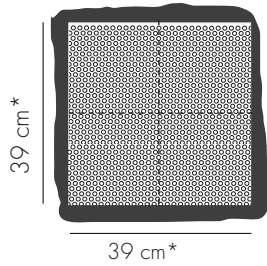

## MOLLETON DOUBLE POINT

Micro-embossed double layer / Doble punto doble capa

## Napkins / Servilletas

Serviette dépliée

Serviette pliée 1/4

2 plis

17 g/m<sup>2</sup>

<b>Référence</b> Reference Referencia	F20051SAP	<b>Description</b> Description Descripción	50 serviettes molleton 40x40 50 napkins micro-embossed 40x40 50 servilletas doble punto 40x40
<b>Matière</b> Material Material	Molleton double épaisseur - 100% fibres vierges Micro-embossed double laye - 100% virgin fibres Doble punto doble capa - 100% fibras vírgenes	<b>Couleur</b> Colour Color	Vert sapin Dark green Verde pino
<b>Dimensions</b> Dimensions Dimensiones	39 x 39 cm* serviette dépliée unfolded napkin toalla desplegada	<b>Grammage</b> Grammage Gramaje	17g/m <sup>2</sup>
<b>Nombre de plis</b> Number of folds Número de capas	2	<b>Code-barres</b> Barcode Código de barras	3 701 114 803354
50 serviettes/napkins/servilletas		36 paquets/packs/paquetes	
 		 	
		24 cartons/boxes/cajas	
			