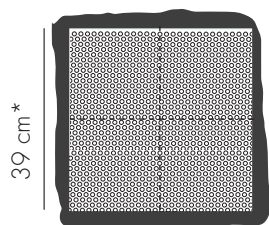

## MOLLETON DOUBLE POINT

Micro-embossed double layer / Doble punto doble capa

## Napkins / Servilletas

39 cm\*

Serviette dépliée

19,5 cm\*

Serviette pliée 1/4

2 plis

17 g/m<sup>2</sup>

<b>Référence</b> Reference Referencia	F20051ANI	<b>Description</b> Description Descripción	50 serviettes molleton 40x40 50 napkins micro-embossed 40x40 50 servilletas doble punto 40x40
<b>Matière</b> Material Material	Molleton double épaisseur - 100% fibres vierges Micro-embossed double laye - 100% virgin fibres Doble punto doble capa - 100% fibras vírgenes	<b>Couleur</b> Colour Color	Vert anis Anise green Verde anis
<b>Dimensions</b> Dimensions Dimensiones	39 x 39 cm* serviette dépliée unfolded napkin toalla desplegada	<b>Grammage</b> Grammage Gramaje	17g/m <sup>2</sup>
<b>Nombre de plis</b> Number of folds Número de capas	2	<b>Code-barres</b> Barcode Código de barras	3 701 114 803330
50 serviettes/napkins/servilletas		36 paquets/packs/paquetes	
 		 	
		24 cartons/boxes/cajas	
			