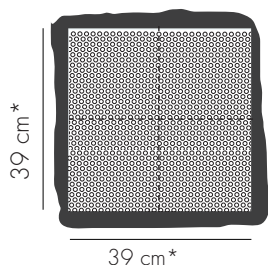

MOLLETON DOUBLE POINT

Micro-embossed double layer / Doble punto doble capa

SERVIETTES

Napkins / Servilletas

Serviette dépliée

Serviette pliée 1/4

2 plis

17 g/m²

Référence Reference Referencia	F20051FUS	Description Description Descripción	50 serviettes molleton 40x40 50 napkins micro-embossed 40x40 50 servilletas doble punto 40x40
Matière Material Material	Molleton double épaisseur - 100% fibres vierges Micro-embossed double laye - 100% virgin fibres Doble punto doble capa - 100% fibras vírgenes	Couleur Colour Color	Rose fushia Fushia pink Rosa fucsia
Dimensions Dimensions Dimensiones	39 x 39 cm* serviette dépliée unfolded napkin toalla desplegada	Grammage Grammage Gramaje	17g/m ²
Nombre de plis Number of folds Número de capas	2	Code-barres Barcode Código de barras	3 701 114 803279
50 serviettes/napkins/servilletas		36 paquets/packs/paquetes	
 		 	
		24 cartons/boxes/cajas	
			