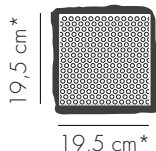

MOLLETON DOUBLE POINT

Micro-embossed double layer / Doble punto doble capa

SERVIETTES

Napkins / Servilletas

Serviette dépliée

Serviette pliée 1/4

2 plis

17 g/m²

Référence Reference Referencia	F20051FUS	Description Description Descripción	50 serviettes molleton 40x40 50 napkins micro-embossed 40x40 50 servilletas doble punto 40x40
Matière Material Material	Molleton double épaisseur - 100% fibres vierges Micro-embossed double laye - 100% virgin fibres Doble punto doble capa - 100% fibras vírgenes	Couleur Colour Color	Rose fushia Fushia pink Rosa fucsia
Dimensions Dimensions Dimensiones	39 x 39 cm* serviette dépliée unfolded napkin toalla desplegada	Grammage Grammage Gramaje	17g/m ²
Nombre de plis Number of folds Número de capas	2	Code-barres Barcode Código de barras	3 701 114 803279
50 serviettes/napkins/servilletas		36 paquets/packs/paquetes	
 		 	
		24 cartons/boxes/cajas	
			