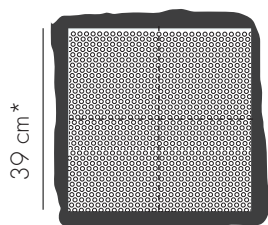

## MOLLETON DOUBLE POINT

Micro-embossed double layer / Doble punto doble capa

## Napkins / Servilletas

39 cm\*

Serviette dépliée

19,5 cm\*

Serviette pliée 1/4

2 plis

17 g/m<sup>2</sup>

<b>Référence</b> Reference Referencia	F20051CHO	<b>Description</b> Description Descripción	50 serviettes molleton 40x40 50 napkins micro-embossed 40x40 50 servilletas doble punto 40x40
<b>Matière</b> Material Material	Molleton double épaisseur - 100% fibres vierges Micro-embossed double laye - 100% virgin fibres Doble punto doble capa - 100% fibras vírgenes	<b>Couleur</b> Colour Color	Chocolat Chocolate brown Chocolate
<b>Dimensions</b> Dimensions Dimensiones	39 x 39 cm* serviette dépliée unfolded napkin toalla desplegada	<b>Grammage</b> Grammage Gramaje	17g/m <sup>2</sup>
<b>Nombre de plis</b> Number of folds Número de capas	2	<b>Code-barres</b> Barcode Código de barras	3 701 114 803262
50 serviettes/napkins/servilletas		36 paquets/packs/paquetes	
 		 	
		20 cartons/boxes/cajas	
			