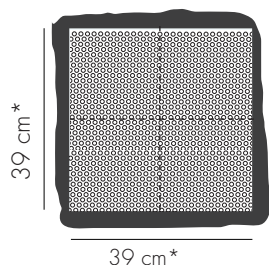

MOLLETON DOUBLE POINT

Micro-embossed double layer / Doble punto doble capa

SERVIETTES

Napkins / Servilletas

Serviette dépliée

Serviette pliée 1/4

2 plis

17 g/m²

Référence Reference Referencia	F20051TUR	Description Description Descripción	50 serviettes molleton 40x40 50 napkins micro-embossed 40x40 50 servilletas doble punto 40x40
Matière Material Material	Molleton double épaisseur - 100% fibres vierges Micro-embossed double laye - 100% virgin fibres Doble punto doble capa - 100% fibras vírgenes	Couleur Colour Color	Turquoise Turquoise Turquesa
Dimensions Dimensions Dimensiones	39 x 39 cm* serviette dépliée unfolded napkin toalla desplegada	Grammage Grammage Gramaje	17g/m ²
Nombre de plis Number of folds Número de capas	2	Code-barres Barcode Código de barras	3 701 114 803415
50 serviettes/napkins/servilletas		36 paquets/packs/paquetes	
 		 	
		24 cartons/boxes/cajas	
			