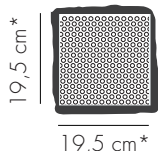

MOLLETON DOUBLE POINT

Micro-embossed double layer / Doble punto doble capa

SERVIETTES

Napkins / Servilletas

Serviette dépliée

Serviette pliée 1/4

2 plis

17 g/m²

Référence Reference Referencia	F20051TUR	Description Description Descripción	50 serviettes molleton 40x40 50 napkins micro-embossed 40x40 50 servilletas doble punto 40x40
Matière Material Material	Molleton double épaisseur - 100% fibres vierges Micro-embossed double laye - 100% virgin fibres Doble punto doble capa - 100% fibras vírgenes	Couleur Colour Color	Turquoise Turquoise Turquesa
Dimensions Dimensions Dimensiones	39 x 39 cm* serviette dépliée unfolded napkin toalla desplegada	Grammage Grammage Gramaje	17g/m ²
Nombre de plis Number of folds Número de capas	2	Code-barres Barcode Código de barras	3 701 114 803415
50 serviettes/napkins/servilletas		36 paquets/packs/paquetes	
 		 	
		24 cartons/boxes/cajas	
			