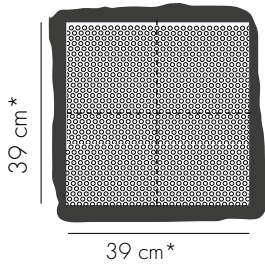

MOLLETON DOUBLE POINT

Micro-embossed double layer / Doble punto doble capa

SERVIETTES

Napkins / Servilletas

Serviette dépliée

Serviette pliée 1/4

Référence Reference Referencia	F20051NAT	Description Description Descripción	50 serviettes molleton 40x40 50 napkins micro-embossed 40x40 50 servilletas doble punto 40x40
Matière Material Material	Molleton double épaisseur - Fibres 100% recyclées Micro-embossed double layer - 100% recycled fibres Doble punto doble capa - 100% de fibras recicladas	Couleur Colour Color	Kraft
Dimensions Dimensions Dimensiones	39 x 39 cm* serviette dépliée unfolded napkin toalla desplegada	Grammage Grammage Gramaje	17g/m ²
Nombre de plis Number of folds Número de capas	2	Code-barres Barcode Código de barras	3 701114 803316
50 serviettes/napkins/servilletas		36 paquets/packs/paquetes	
 		 	
 20 cartons/boxes/cajas			