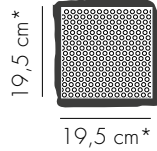

MOLLETON DOUBLE POINT

Micro-embossed double layer / Doble punto doble capa

SERVIETTES

Napkins / Servilletas

Serviette dépliée

Serviette pliée 1/4

Référence Reference Referencia	F20051NAT	Description Description Descripción	50 serviettes molleton 40x40 50 napkins micro-embossed 40x40 50 servilletas doble punto 40x40
Matière Material Material	Molleton double épaisseur - Fibres 100% recyclées Micro-embossed double layer - 100% recycled fibres Doble punto doble capa - 100% de fibras recicladas	Couleur Colour Color	Kraft
Dimensions Dimensions Dimensiones	39 x 39 cm* serviette dépliée unfolded napkin toalla desplegada	Grammage Grammage Gramaje	17g/m ²
Nombre de plis Number of folds Número de capas	2	Code-barres Barcode Código de barras	3 701114 803316
50 serviettes/napkins/servilletas		36 paquets/packs/paquetes	
 		 	
 20 cartons/boxes/cajas			