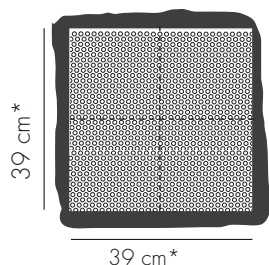

MOLLETON DOUBLE POINT

Micro-embossed double layer / Doble punto doble capa

SERVIETTES

Napkins / Servilletas

Serviette dépliée

Serviette pliée 1/4

2 plis

17 g/m²

Référence Reference Referencia	F20051GRI	Description Description Descripción	50 serviettes molleton 40x40 50 napkins micro-embossed 40x40 50 servilletas doble punto 40x40
Matière Material Material	Molleton double épaisseur - 100% fibres vierges Micro-embossed double laye - 100% virgin fibres Doble punto doble capa - 100% fibras vírgenes	Couleur Colour Color	Gris Grey Gris
Dimensions Dimensions Dimensiones	39 x 39 cm* serviette dépliée unfolded napkin toalla desplegada	Grammage Grammage Gramaje	17g/m ²
Nombre de plis Number of folds Número de capas	2	Code-barres Barcode Código de barras	3 701 114 803286
50 serviettes/napkins/servilletas		36 paquets/packs/paquetes	
			
			
		24 cartons/boxes/cajas	
			