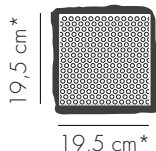

MOLLETON DOUBLE POINT

Micro-embossed double layer / Doble punto doble capa

SERVIETTES

Napkins / Servilletas

Serviette dépliée

Serviette pliée 1/4

2 plis

17 g/m²

Référence Reference Referencia	F20051GRI	Description Description Descripción	50 serviettes molleton 40x40 50 napkins micro-embossed 40x40 50 servilletas doble punto 40x40
Matière Material Material	Molleton double épaisseur - 100% fibres vierges Micro-embossed double laye - 100% virgin fibres Doble punto doble capa - 100% fibras vírgenes	Couleur Colour Color	Gris Grey Gris
Dimensions Dimensions Dimensiones	39 x 39 cm* serviette dépliée unfolded napkin toalla desplegada	Grammage Grammage Gramaje	17g/m ²
Nombre de plis Number of folds Número de capas	2	Code-barres Barcode Código de barras	3 701 114 803286
50 serviettes/napkins/servilletas		36 paquets/packs/paquetes	
			
			
		24 cartons/boxes/cajas	
			