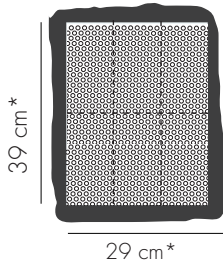

MOLLETON DOUBLE POINT

Micro-embossed double layer / Doble punto doble capa

SERVIETTES

Napkins / Servilletas

Serviette dépliée

Serviette pliée 1/6

2 plis

17 g/m²

Référence Reference Referencia	F20030BLA	Description Description Descripción	100 serviettes molleton 30x40 100 napkins micro-embossed 30x40 100 servilletas doble punto 30x40
Matière Material Material	Molleton double épaisseur - 100% fibres vierges Micro-embossed double laye -100% virgin fibres Doble punto doble capa - 100% fibras vírgenes	Couleur Colour Color	Blanc White Blanco
Dimensions Dimensions Dimensiones	29 x 39 cm* serviette dépliée unfolded napkin toalla desplegada	Grammage Grammage Gramaje	17g/m ²
Nombre de plis Number of folds Número de capas	2	Code-barres Barcode Código de barras	3 701 114 804467
100 serviettes/napkins/servilletas		24 paquets/packs/paquetes	
 		 	
		24 cartons/boxes/cajas	
			