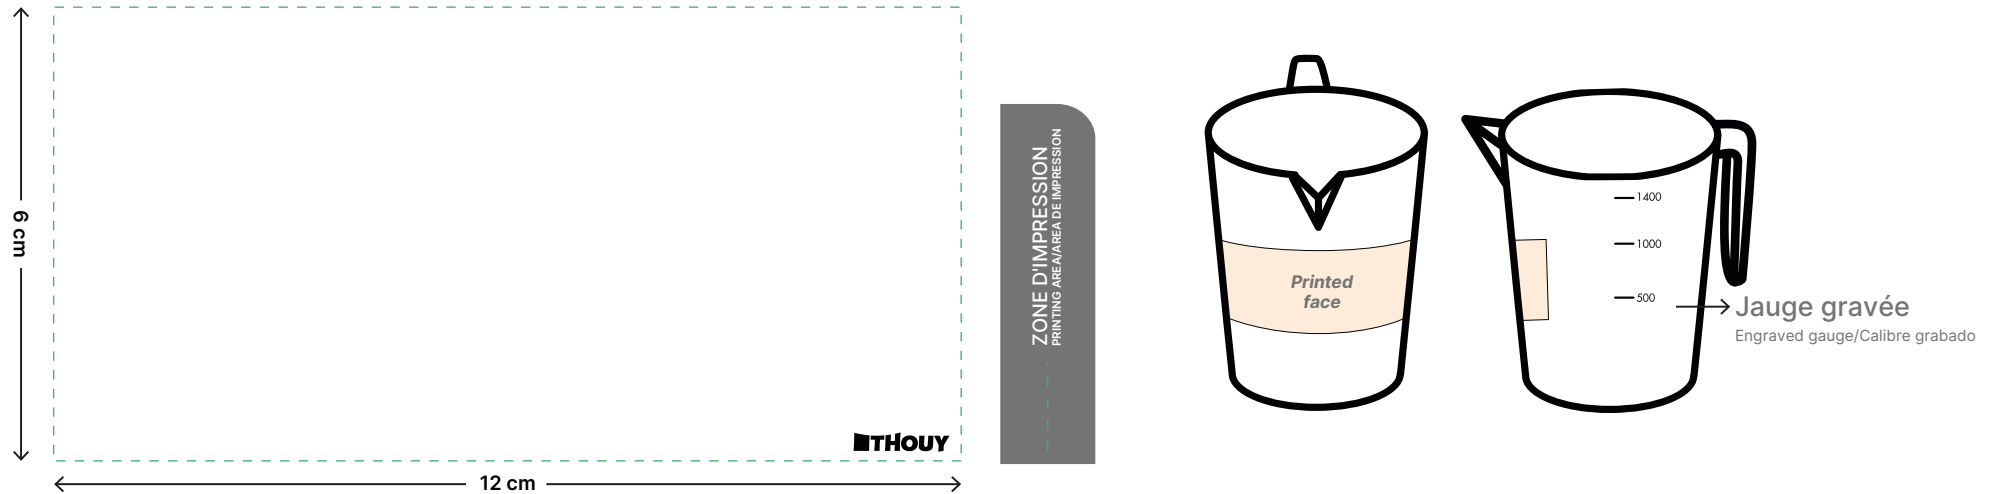

# CARAFE RÉUTILISABLE PERSONNALISÉE 1,4 L

1.4 L PERSONALISED REUSABLE CARAFE - JARRA REUTILIZABLE PERSONALIZADA DE 1,4 L

Mis à jour le 10/03/2025

Réf. : 100C002

**Merci de préparer vos fichiers en couleur CMJN. Le RVB et le Pantone ne sont pas acceptés.**  
Please prepare your files in CMYK color. RGB and Pantone are not be accepted. Por favor, prepare sus archivos en CMYK. RGB y Pantone no serán aceptados.

## COULEUR(S) DE MARQUAGE : COLOR(S) OF MARKING/COLOR(ES) DE MARCADO