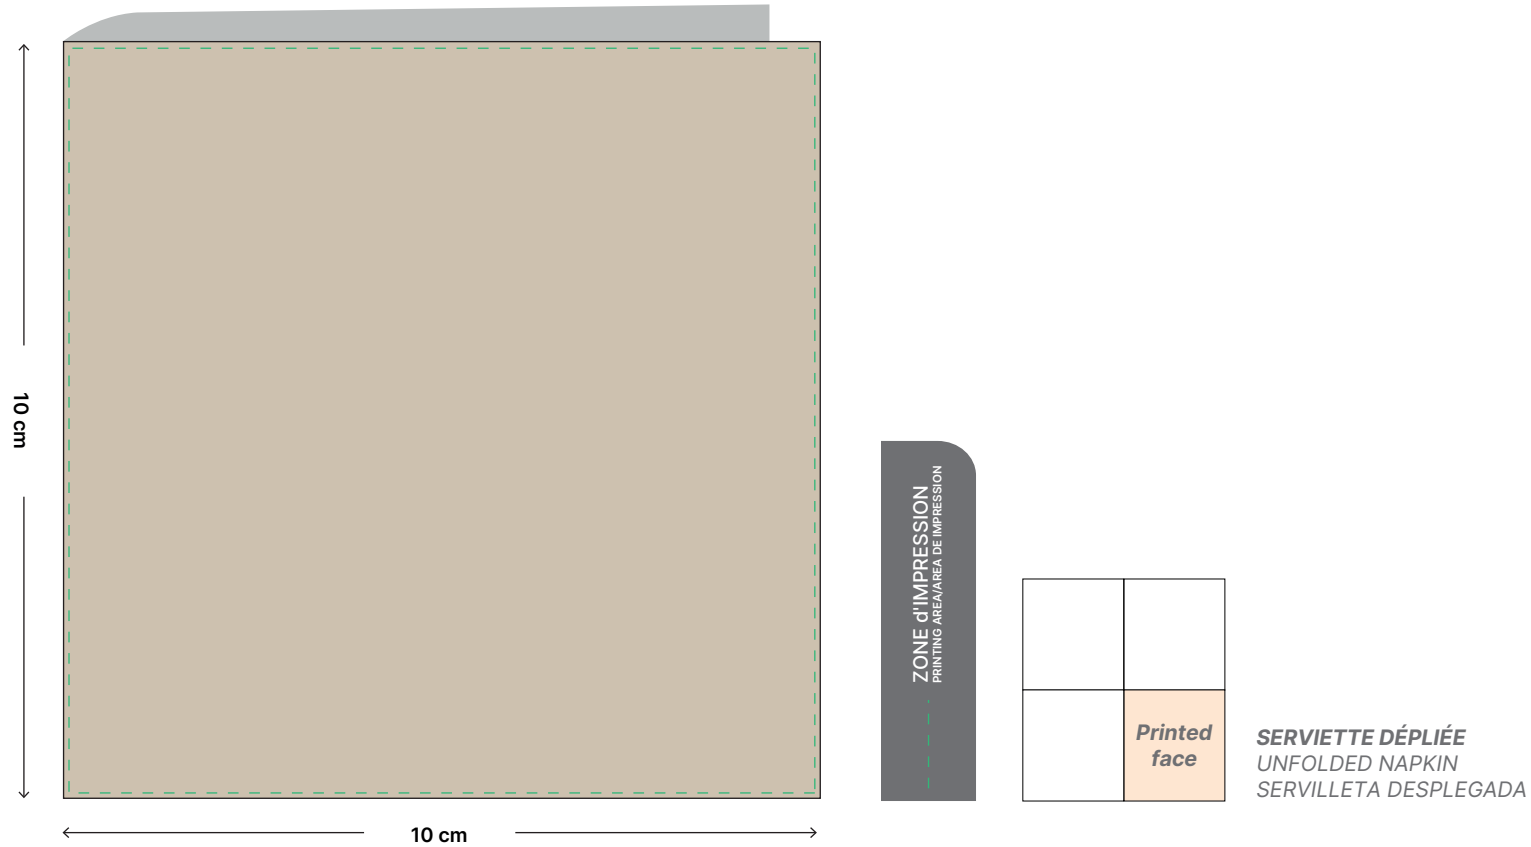

SERVIETTE PERSONNALISÉE EN PAPIER MOLLETONNÉ KRAFT 2 PLIS 20 x 20

PERSONALISED 2-PLY KRAFT EMBOSSED PAPER NAPKIN 20 x 20 - SERVILLETA PERSONALIZADA DE MOLLEÓN KRAFT DE 2 CAPAS 20 x 20

Mis à jour le 23/01/2025
Réf. : 100S006