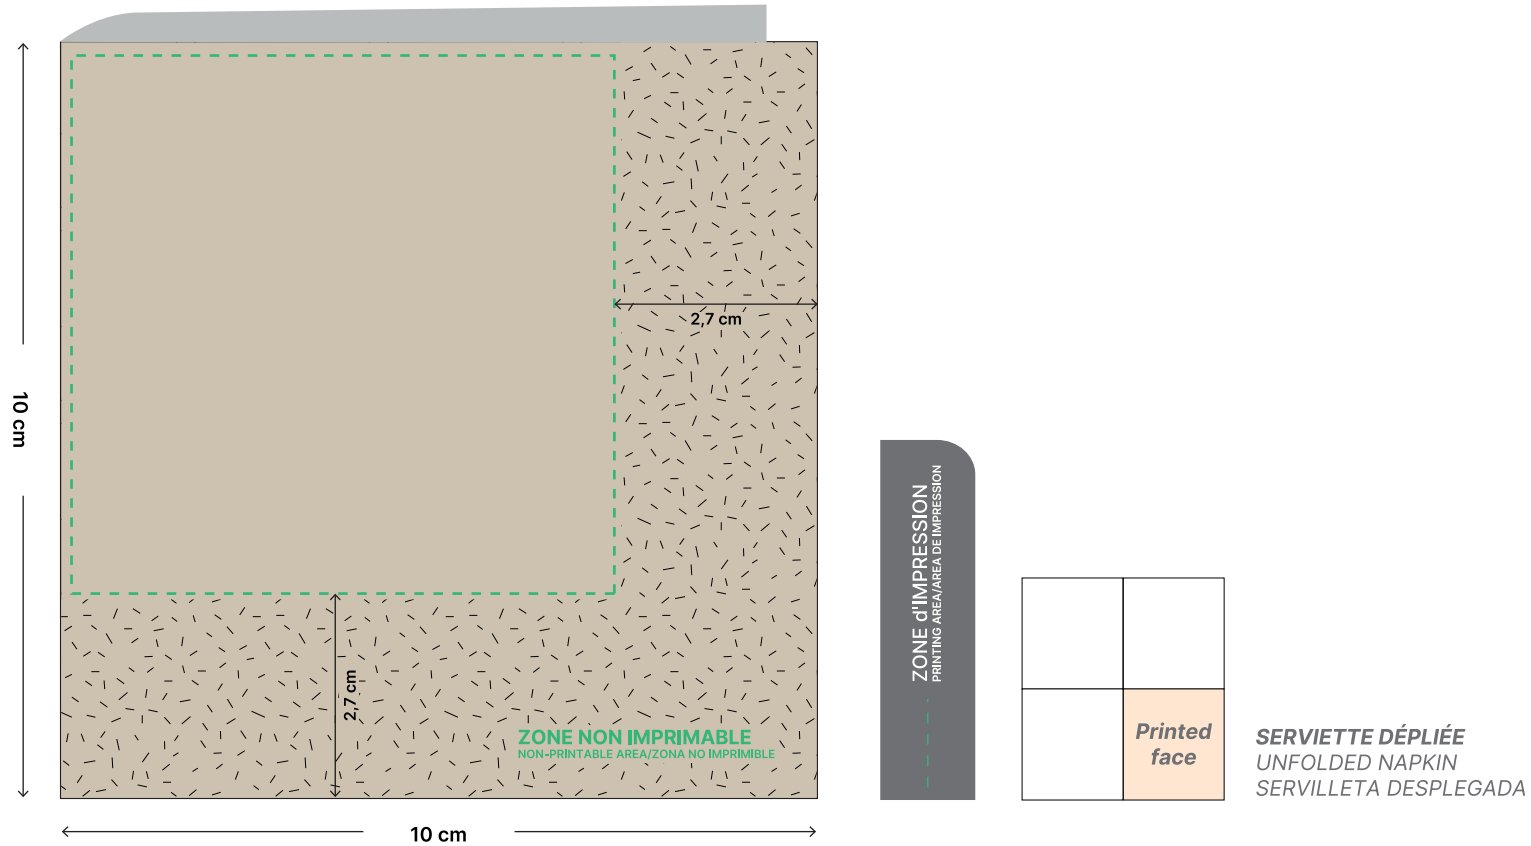

SERVIETTE PERSONNALISÉE EN PAPIER OUATE KRAFT 2 PLIS 20 x 20

PERSONALISED 2-PLY KRAFT COTTON WOOL NAPKIN 20 x 20 - SERVILLETA DE GUATA KRAFT PERSONALIZADA DE 2 CAPAS 20 x 20

Mis à jour le 23/01/2025

Réf. : 100S009